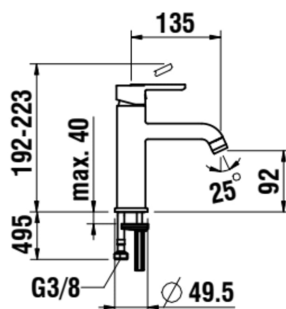

Diameter på vandkobling : 3/8"

Finish : Titanium, Sort

Flowhastighed (l/min – 3 bar) : 4,2

Installationstype : Monteret på bordpladen

Koldstart for at spare energi

Nettovægt (kg) : 1,1

Patronfunktioner : Temperaturbegrænser

Placering af tud : Lavt

Støjniveau (dB) : Gruppe 1 (op til 20 dB)

Vand- og energibesparende

Vandhanetype : Single-lever

Vandhanetype : Single-lever

TEKNISKE TEGNINGER

LUA

Ét designsprog, der er blevet kogt ned til det essentielle for dit badeværelse. Klare geometriske linjer, der forenes i en nærmest uendelig form. Kombineret resulterer dét i en alsidigt og smuk badeværelsesserie for både private forbrugere og den offentlige arkitektur. Toan Nguyen, der har designet serien, har med LUA lykkedes i at skabe endnu et ikonisk badeværelsesunivers, der vil være aktuel i mange år frem. Seriens armaturer er designet med den samme ambition, og de perfekt formede badekar samt det omfattende LANI møbelsortiment fuldender serien og gør LUA til en total badeværelsesløsning.