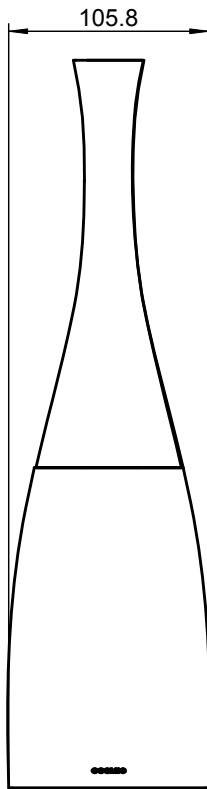

COSMIC

SAKU	Ref.	2522800EW	
GREY RUBBERY TOILET BRUSH	SCALE	%(DIMENSION-MM
Este plano es propiedad de Industrias Cosmic, S.A., en términos legales no puede ser publicado ni reproducido sin su autorización escrita. This drawing belongs to Industrias Cosmic S.A. In legal terms, it may neither be published nor reproduced without its written authorisation.			