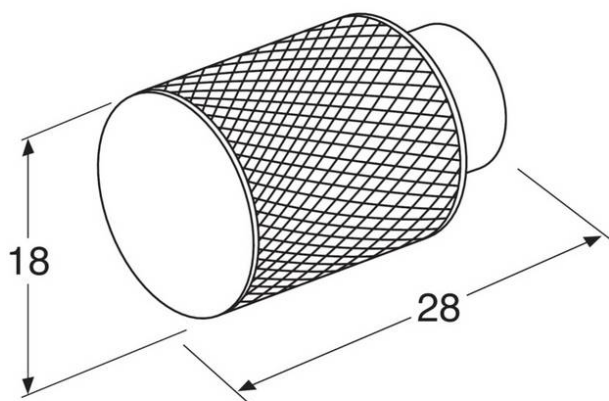

Knop til badeværelsesskab – K9

Sort

GUSTAVSBERG /
SMARTERE BADEVÆRELSE

Produktegenskaber

- Riflet knop med et elegant rå og industrielt look
- Kan også anvendes som krog

Artikel nummer mv.

VVS-nr:

ART-nr:

EAN-nummer:

GB7199K9BL000

7391530071466

Emballage

L: 0,00 x W: 0,00 x H: 0,00 mm.

Vægt: 0,00 kg

Anbefalet cirkapris

121 DKK (97 DKK ekskl. moms)

Energimærkning og certificeringer