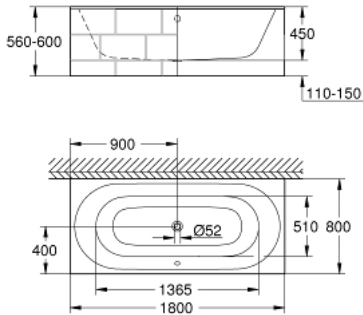

39 620 00H ESSENCE BADEKAR

PRODUKTBESKRIVELSE

- Farve: Alpinhvid
- indbygget
- 180 x 80 cm
- højde 45 cm
- vandmængde 240 l
- brugbar volumen 170 l
- EasyClean
- med overløb
- titanium-stål-legering
- egnet til Talento (28 943 000 + 19 025 000) og Talentofill (28 991 000 + 19 952 000) Af- og overløbsgarniture
- anbefalet Poresta installation set # 17156511
- anbefalede Schedel installationssæt SW 80026
- inkluderer støjundertrykkende måtter