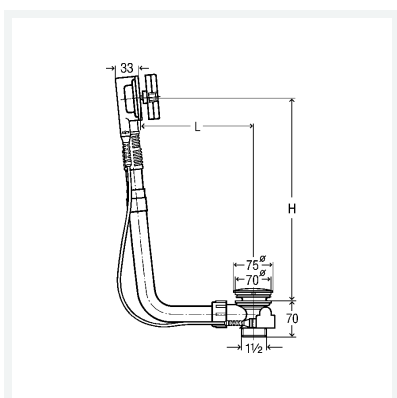

## Egenskaber

Cylindrisk gevind	G	1½
Wiretræk-længde	KBL	725
Længde	L	130–370
Højde	H	180–430
Badekar midtertilslutning	BM	✓
Til badekar med afløbshul Ø 52	B52	✓
Vægt	704 g	
Volume	15005,76 cm <sup>3</sup>	