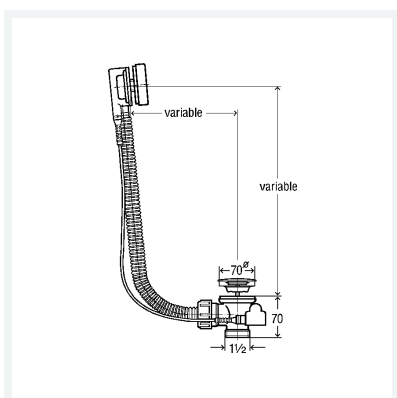

**Simplex af-/overløb  
flad version, kun 33 mm pladsbehov bagved badekar**

- uden: vandlås

**Udstyr**

Fleksibelt overløbsrør, forkromet drejersæt, forkromet ventilkegle, ventil i rustfrit stål

**model 6168.2**

## Egenskaber

Cylindrisk gevind	G	1½
Wiretræk-længde	KBL	560
Badekar standard	BS	✓
Til badekar med afløbshul Ø 52	B52	✓
Vægt	425 g	
Volume	3950,1 cm <sup>3</sup>	