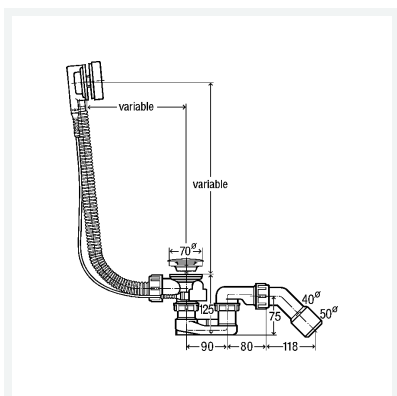

Simplex af-/overløb
flad version, kun 33 mm pladsbehov bagved badekar
Udstyr

Fleksibelt overløbsrør, forkromet drejersæt, forkromet ventilkegle, vandlås, afløbsbøjning 45°, ventil i rustfrit stål

model 6168.45

art.nr. 285 357

Egenskaber

Spærrevandshøjde	SVH	50 mm
Afløbskapacitet 300 mm (iht. DIN EN 274)	AK 300	0,92 l/s
Overløbskapacitet ved vandstand på 60 mm over midten af overløbet	OK 60	0,63 l/s
Nominel diameter	DN	40/50
Wiretræk-længde	KBL	560
Badekar standard	BS	✓
Til badekar med afløbshul Ø 52	B52	✓
Vægt	568 g	
Volume	4564,56 cm ³	