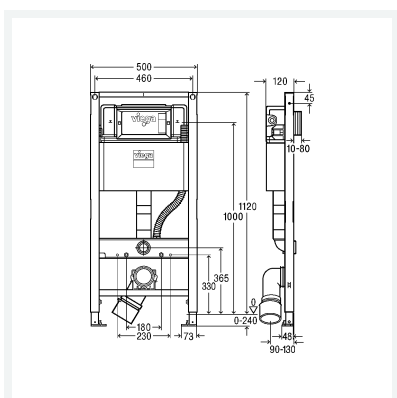

### Udstyr

Tilslutningsforskruning til PE-X rør d15x2,5 og PB rør d16x1,8, pulverlakeret ramme (40x40), indbygningcisterne 3L, skyllemængdedrossel, tomrør til bruse WC tilslutning, WC tilslutningssæt, fastgørelsesmateriale, fødder med låsefunktion, til justering af byggehøjden, Vandtilslutning i venstre side, WC tilslutningsbøjning DN90 (dybdejusterbar) af PP, excentrisk overgangsstykke DN90/100 af PP

## Egenskaber

Fabriksindstilling for lille skyl	Fabriksindstilling lille skyllemængde	ca. 3 l
Indstillingsområde for lille skyl	indstillingsområde for lille skyllemængde	ca. 2-4 l
Fabriksindstilling for stort skyl		ca. 6 l
Indstillingsområde for stort skyl		ca. 3,5-7,5 l
Maks. belastning		400 kg
Maks. fremspring		700 mm
BH (byggehøjde)	BH	1120
B (bredde)	B	500
Vægt		12850 g

## Egenskaber

---

Volume	82547,322 cm <sup>3</sup>
Materiale	stål, PE