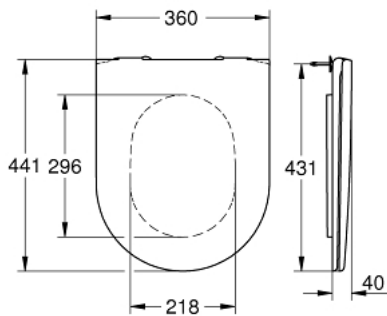

39 577 000 **ESSENCE WC-SÆDE SOFT-CLOSE**

PRODUKTBESKRIVELSE

- Farve: Alpinhvid
- med låg
- quick release-funktion
- aftageligt
- materiale: Duroplast
- inkl. fikseringssæt
- Hængsler i rustfrit stål
- Let fiksering ovenfra
- Vægtbærende kapacitet 150 kg
- Passer til alle Essence Ceramic-toiletskåle