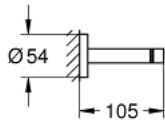

40 802 001 ESSENTIALS DOBBELT HÅNDKLÆDESTANG

PRODUKTBESKRIVELSE

- Farve: Krom
- materiale: metal
- 654 mm (brugbar længde 600 mm)
- skjulte fastgøringsskruer
- GROHE Long-Life Shine-krombelægning
- egnet til skruing (inkl. skruer og dybler)