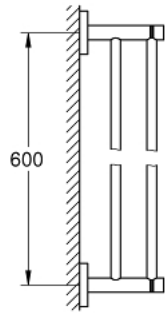

40 802 001 ESSENTIALS DOBBELT HÅNDKLÆDESTANG

PRODUKTBESKRIVELSE

- Farve: Krom
- materiale: metal
- 654 mm (brugbar længde 600 mm)
- skjulte fastgøringsskruer
- GROHE Long-Life Shine-krombelægning
- egnet til skruing (inkl. skruer og dybler)