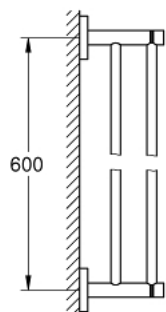

40 802 DC1 ESSENTIALS DOBBELT HÅNDKLÆDESTANG

PRODUKTBESKRIVELSE

- Farve: Supersteel
- materiale: metal
- 654 mm (brugbar længde 600 mm)
- skjulte fastgøringsskruer
- GROHE Long-Life Shine-belægning
- egnet til skruing (inkl. skruer og dybler)