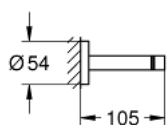

40 802 DC1 ESSENTIALS DOBBELT HÅNDKLÆDESTANG

PRODUKTBESKRIVELSE

- Farve: Supersteel
- materiale: metal
- 654 mm (brugbar længde 600 mm)
- skjulte fastgøringsskruer
- GROHE Long-Life Shine-belægning
- egnet til skruing (inkl. skruer og dybler)