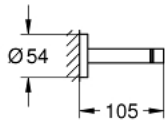

## 40 802 A01 ESSENTIALS DOBBELT HÅNDKLÆDESTANG

### PRODUKTBESKRIVELSE

- Farve: Poleret Hard Graphite
- materiale: metal
- 654 mm (brugbar længde 600 mm)
- skjulte fastgøringsskruer
- GROHE Long-Life Shine-belægning
- egnet til skruing (inkl. skruer og dybler)