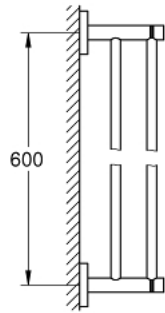

## 40 802 A01 ESSENTIALS DOBBELT HÅNDKLÆDESTANG

### PRODUKTBESKRIVELSE

- Farve: Poleret Hard Graphite
- materiale: metal
- 654 mm (brugbar længde 600 mm)
- skjulte fastgøringsskruer
- GROHE Long-Life Shine-belægning
- egnet til skruing (inkl. skruer og dybler)