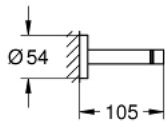

40 802 AL1 ESSENTIALS DOBBELT HÅNDKLÆDESTANG

PRODUKTBESKRIVELSE

- Farve: Børstet Hard Graphite
- materiale: metal
- 654 mm (brugbar længde 600 mm)
- skjulte fastgøringsskruer
- GROHE Long-Life Shine-belægning
- egnet til skruing (inkl. skruer og dybler)