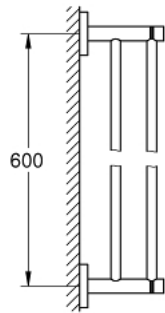

40 802 AL1 ESSENTIALS DOBBELT HÅNDKLÆDESTANG

PRODUKTBESKRIVELSE

- Farve: Børstet Hard Graphite
- materiale: metal
- 654 mm (brugbar længde 600 mm)
- skjulte fastgøringsskruer
- GROHE Long-Life Shine-belægning
- egnet til skruing (inkl. skruer og dybler)