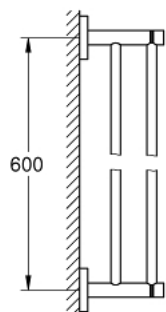

## 40 802 DL1 ESSENTIALS DOBBELT HÅNDKLÆDESTANG

### PRODUKTBESKRIVELSE

- Farve: Børstet Warm Sunset
- materiale: metal
- 654 mm (brugbar længde 600 mm)
- skjulte fastgøringsskruer
- GROHE Long-Life Shine-belægning
- egnet til skruing (inkl. skruer og dybler)