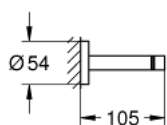

## 40 802 DL1 ESSENTIALS DOBBELT HÅNDKLÆDESTANG

### PRODUKTBESKRIVELSE

- Farve: Børstet Warm Sunset
- materiale: metal
- 654 mm (brugbar længde 600 mm)
- skjulte fastgøringsskruer
- GROHE Long-Life Shine-belægning
- egnet til skruing (inkl. skruer og dybler)