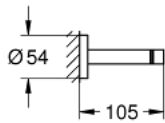

40 802 GN1 ESSENTIALS DOBBELT HÅNDKLÆDESTANG

PRODUKTBESKRIVELSE

- Farve: Børstet Cool Sunrise
- materiale: metal
- 654 mm (brugbar længde 600 mm)
- skjulte fastgøringsskruer
- GROHE Long-Life Shine-belægning
- egnet til skruing (inkl. skruer og dybler)