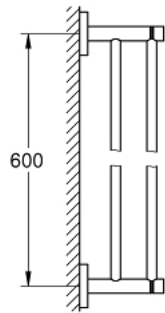

40 802 GN1 ESSENTIALS DOBBELT HÅNDKLÆDESTANG

PRODUKTBESKRIVELSE

- Farve: Børstet Cool Sunrise
- materiale: metal
- 654 mm (brugbar længde 600 mm)
- skjulte fastgøringsskruer
- GROHE Long-Life Shine-belægning
- egnet til skruing (inkl. skruer og dybler)