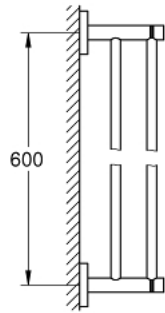

40 802 DA1 ESSENTIALS DOBBELT HÅNDEKLEDESTANG

PRODUKTBESKRIVELSE

- Farve: Poleret Warm Sunset
- materiale: metal
- 654 mm (brugbar længde 600 mm)
- skjulte fastgøringsskruer
- GROHE Long-Life Shine-belægning
- egnet til skruing (inkl. skruer og dybler)