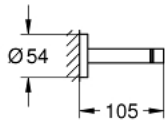

40 802 DA1 ESSENTIALS DOBBELT HÅNDEKLEDESTANG

PRODUKTBESKRIVELSE

- Farve: Poleret Warm Sunset
- materiale: metal
- 654 mm (brugbar længde 600 mm)
- skjulte fastgøringsskruer
- GROHE Long-Life Shine-belægning
- egnet til skruing (inkl. skruer og dybler)