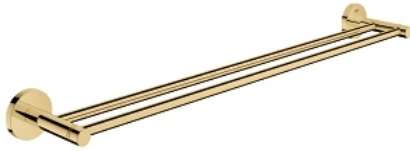

40 802 GL1 ESSENTIALS DOBBELT HÅNKLÆDESTANG

PRODUKTBESKRIVELSE

- Farve: Poleret Cool Sunrise
- materiale: metal
- 654 mm (brugbar længde 600 mm)
- skjulte fastgøringsskruer
- GROHE Long-Life Shine-belægning
- egnet til skruing (inkl. skruer og dybler)