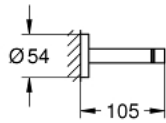

40 802 GL1 ESSENTIALS DOBBELT HÅNKLÆDESTANG

PRODUKTBESKRIVELSE

- Farve: Poleret Cool Sunrise
- materiale: metal
- 654 mm (brugbar længde 600 mm)
- skjulte fastgøringsskruer
- GROHE Long-Life Shine-belægning
- egnet til skruing (inkl. skruer og dybler)