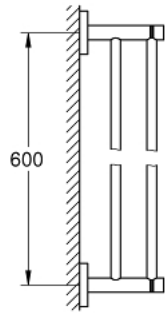

40 802 GL1 ESSENTIALS DOBBELT HÅNKLÆDESTANG

PRODUKTBESKRIVELSE

- Farve: Poleret Cool Sunrise
- materiale: metal
- 654 mm (brugbar længde 600 mm)
- skjulte fastgøringsskruer
- GROHE Long-Life Shine-belægning
- egnet til skruing (inkl. skruer og dybler)