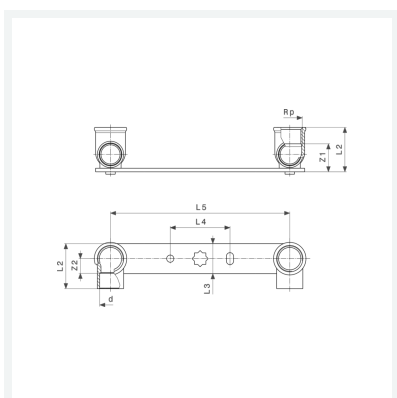

Gemini monteringsenhed

- Lodetilslutning, Rp-gevind

Udstyr

Kort vinkel af rødgods, flad holder af forzinket stål
model 94476.05

art.nr. 104 986

Egenskaber

Udvendig rørdiameter	d	15
Cylindrisk indvendigt gevind	Rp	½
Indstiksmål	150	
Z-mål 1	Z1	20 mm
Z-mål 2	Z2	12 mm
Længde 1	L1	35 mm
Længde 2	L2	36 mm
Længde 3	L3	25 mm
Længde 4	L4	50 mm
Længde 5	L5	150 mm

**Gemini monteringsenhed
model 94476.05
art.nr. 104 986**

Egenskaber

Vægt	197,25 g
Volume	355,2 cm ³