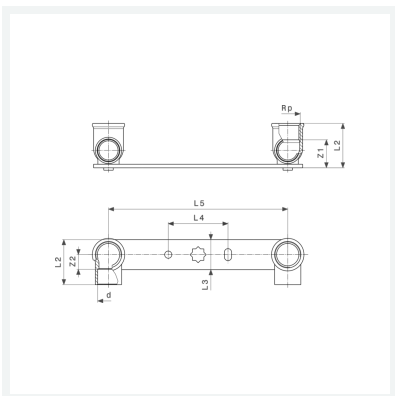

## Gemini monteringsenhed

- Lodetilslutning, Rp-gevind

### Udstyr

Kort vinkel af rødgods, flad holder af forzinket stål  
**model 94476.05**

**art.nr. 121 167**

## Egenskaber

Udvendig rørdiameter	d	12
Cylindrisk indvendigt gevind	Rp	½
Indstiksmål	150	
Z-mål 1	Z1	17 mm
Z-mål 2	Z2	13 mm
Længde 1	L1	32 mm
Længde 2	L2	34 mm
Længde 3	L3	25 mm
Længde 4	L4	50 mm
Længde 5	L5	150 mm

## Egenskaber

---

Vægt	186 g
Volume	355,2 cm <sup>3</sup>