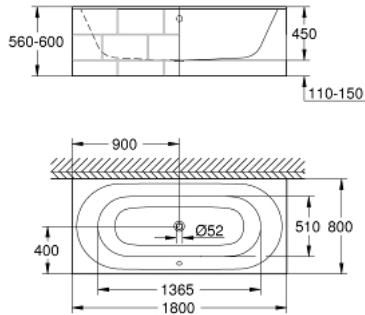

39 617 000 ESSENCE BADEKAR

PRODUKTBESKRIVELSE

- Farve: Alpinhvid
- indbygget
- 180 x 80 cm
- højde 45 cm
- vandmængde 240 l
- brugbar volumen 170 l
- med overløb
- titanium-stål-legering
- egnet til Talento (28 943 000 + 19 025 000) og Talentofill (28 991 000 + 19 952 000) Af- og overløbsgarniture
- anbefalet Poresta installation set # 17156511
- anbefalede Schedel installationssæt SW 80026
- inkluderer støjundertrykkende måtter
- kræver badekarfølger 49 115 000 og tilslutningssystem 49 114 000, sælges separat