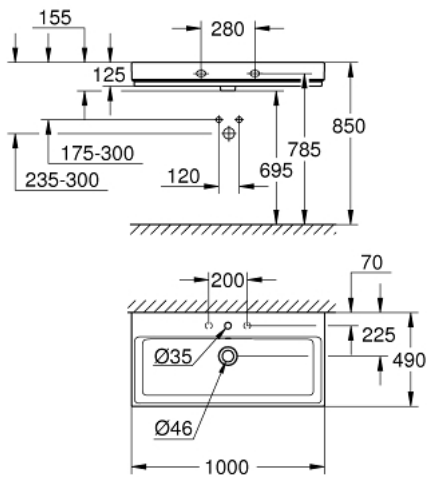

39 386 00H CUBE CERAMIC HÅNDVASK 100

PRODUKTBESKRIVELSE

- Farve: Alpinhvid
- væghængt
- 1 hul, 2 præfabrikerede huller
- med overløb
- 1000 x 490 mm
- sanitetsporcelæn
- GROHE PureGuard-antiklæbebelægning og antibakteriel glasering