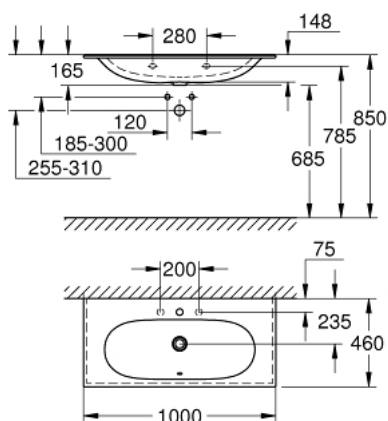

39 566 00H ESSENCE MØBELVASK 100

PRODUKTBESKRIVELSE

- Farve: Alpinhvid
- væghængt
- 1 hul, 2 præfabrikerede huller
- med overløb på modsat side af armatur
- til badeværelsesmøbler
- 1000 x 460 mm
- sanitetsporcelæn
- GROHE PureGuard-antiklæbebelægning og antibakteriel glasering