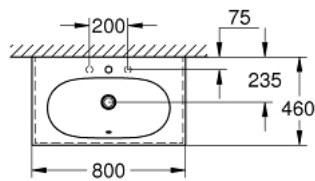

39 567 00H **ESSENCE MØBELVASK 80**

PRODUKTBESKRIVELSE

- Farve: Alpinhvid
- væghængt
- 1 hul, 2 præfabrikerede huller
- med overløb på modsat side af armatur
- 800 x 460 mm
- sanitetsporcelæn
- GROHE PureGuard-antiklæbebelægning og antibakteriel glasering