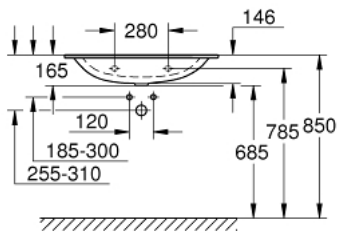

39 567 00H **ESSENCE MØBELVASK 80**

PRODUKTBESKRIVELSE

- Farve: Alpinhvid
- væghængt
- 1 hul, 2 præfabrikerede huller
- med overløb på modsat side af armatur
- 800 x 460 mm
- sanitetsporcelæn
- GROHE PureGuard-antiklæbebelægning og antibakteriel glasering