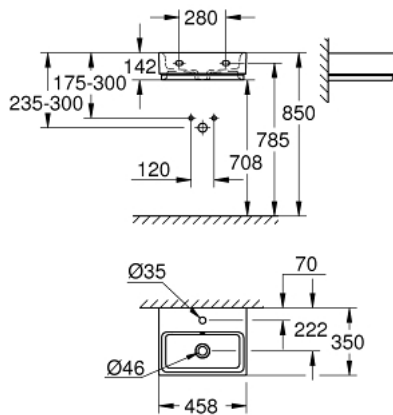

## 39 483 00H CUBE CERAMIC GÆSTEHÅNDVASK 45

### PRODUKTBESKRIVELSE

- Farve: Alpinhvid
- væghængt
- 1-hul
- med overløb
- 455 x 350 mm
- sanitetsporcelæn
- GROHE PureGuard-antiklæbebelægning og antibakteriel glasering