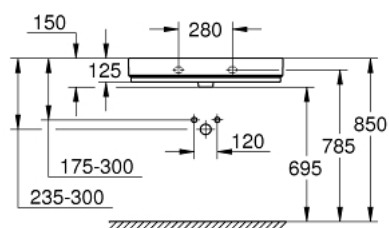

39 469 00H CUBE CERAMIC HÅNDVASK 80

PRODUKTBESKRIVELSE

- Farve: Alpinhvid
- væghængt
- 1 hul, 2 præfabrikerede huller
- med overløb
- 800 x 490 mm
- sanitetsporcelæn
- GROHE PureGuard-antiklæbebelægning og antibakteriel glasering