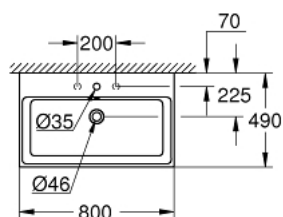

39 469 00H CUBE CERAMIC HÅNDVASK 80

PRODUKTBESKRIVELSE

- Farve: Alpinhvid
- væghængt
- 1 hul, 2 præfabrikerede huller
- med overløb
- 800 x 490 mm
- sanitetsporcelæn
- GROHE PureGuard-antiklæbebelægning og antibakteriel glasering