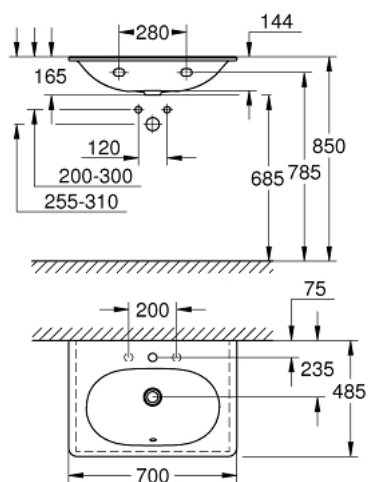

## 39 564 00H ESSENCE HÅNDVASK 70

### PRODUKTBESKRIVELSE

- Farve: Alpinhvid
- væghængt
- 1 hul, 2 præfabrikerede huller
- med overløb på modsat side af armatur
- 700 x 485 mm
- egnet til halv- og helpedestaler
- sanitetsporcelæn
- GROHE PureGuard-antiklæbebelægning og antibakteriel glasering