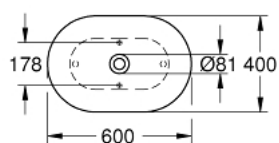

### PRODUKTBESKRIVELSE

- Farve: Alpinhvid
- eks. overløb
- 600 x 400 mm
- inkl. fikseringssæt
- inkl. keramisk bundventil, aftageligt dæksel
- kan ikke lukkes
- sanitetsporcelæn
- GROHE PureGuard-antiklæbebelægning og antibakteriel glasering