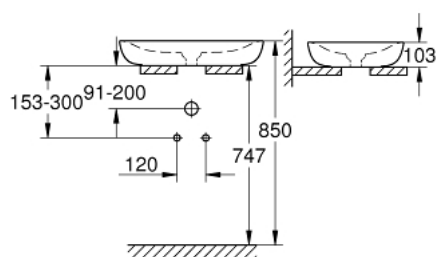

## 39 608 00H ESSENCE VESSEL BASIN 60

### PRODUKTBESKRIVELSE

- Farve: Alpinhvid
- eks. overløb
- 600 x 400 mm
- inkl. fikseringssæt
- inkl. keramisk bundventil, aftageligt dæksel
- kan ikke lukkes
- sanitetsporcelæn
- GROHE PureGuard-antiklæbebelægning og antibakteriel glasering