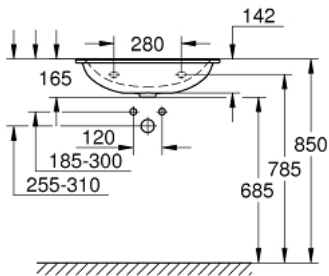

39 568 00H **ESSENCE MØBELVASK 60**

PRODUKTBESKRIVELSE

- Farve: Alpinhvid
- væghængt
- 1 hul, 2 præfabrikerede huller
- med overløb på modsat side af armatur
- til badeværelsesmøbler
- 600 x 460 mm
- sanitetsporcelæn
- GROHE PureGuard-antiklæbebelægning og antibakteriel glasering