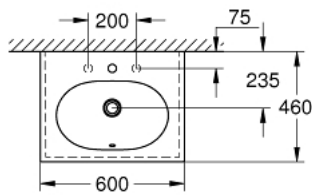

39 568 00H **ESSENCE MØBELVASK 60**

PRODUKTBESKRIVELSE

- Farve: Alpinhvid
- væghængt
- 1 hul, 2 præfabrikerede huller
- med overløb på modsat side af armatur
- til badeværelsesmøbler
- 600 x 460 mm
- sanitetsporcelæn
- GROHE PureGuard-antiklæbebelægning og antibakteriel glasering