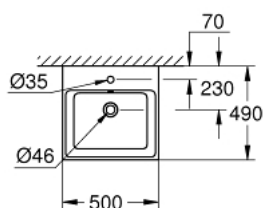

39 474 00H **CUBE CERAMIC HÅNDVASK 50**

PRODUKTBESKRIVELSE

- Farve: Alpinhvid
- væghængt
- 1 hul, 2 præfabrikerede huller
- med overløb
- 500 x 490 mm
- sanitetsporcelæn
- GROHE PureGuard-antiklæbebelægning og antibakteriel glasering