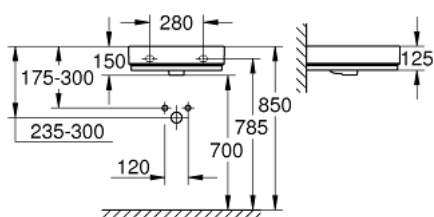

39 474 00H **CUBE CERAMIC HÅNDVASK 50**

PRODUKTBESKRIVELSE

- Farve: Alpinhvid
- væghængt
- 1 hul, 2 præfabrikerede huller
- med overløb
- 500 x 490 mm
- sanitetsporcelæn
- GROHE PureGuard-antiklæbebelægning og antibakteriel glasering