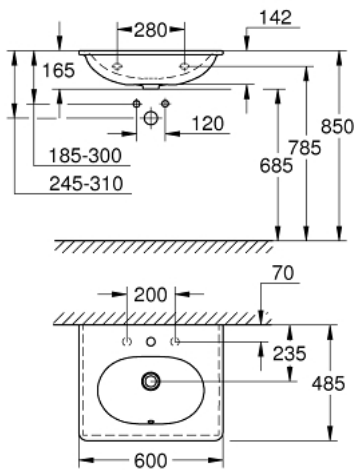

39 565 00H ESSENCE HÅNDVASK 60

PRODUKTBESKRIVELSE

- Farve: Alpinhvid
- væghængt
- 1 hul, 2 præfabrikerede huller
- med overløb på modsat side af armatur
- 600 x 485 mm
- egnet til halv- og helpedestaler
- sanitetsporcelæn
- GROHE PureGuard-antiklæbebelægning og antibakteriel glasering