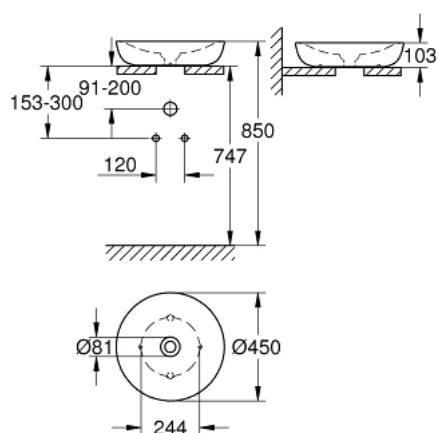

39 609 00H ESSENCE VESSEL BASIN 45

PRODUKTBESKRIVELSE

- Farve: Alpinhvid
- eks. overløb
- 450 x 450 mm
- inkl. fikseringssæt
- inkl. keramisk bundventil, aftageligt dæksel
- kan ikke lukkes
- sanitetsporcelæn
- GROHE PureGuard-antiklæbebelægning og antibakteriel glasering