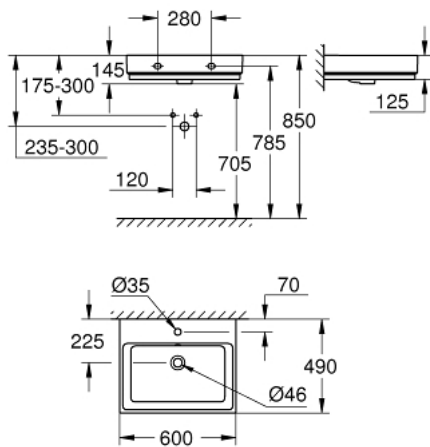

## 39 473 00H CUBE CERAMIC HÅNDVASK 60

### PRODUKTBESKRIVELSE

- Farve: Alpinhvid
- væghængt
- 1 hul, 2 præfabrikerede huller
- med overløb
- 600 x 490 mm
- sanitetsporcelæn
- GROHE PureGuard-antiklæbebelægning og antibakteriel glasering