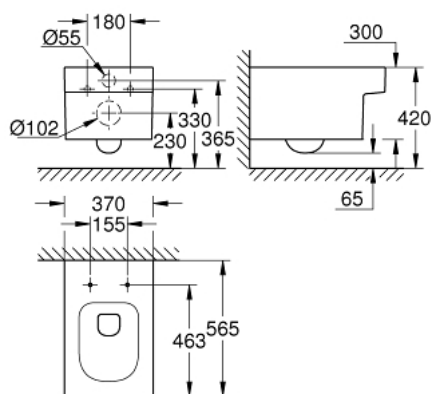

## 39 245 00H CUBE CERAMIC VÆGHÆNGT WC

### PRODUKTBESKRIVELSE

- Farve: Alpinhvid
- til indbyggede cisterner
- horisontalt afløb
- spule
- kantløs
- skyllevolumen 3/4,5 l
- inkl. fikseringssæt
- sanitetsporcelæn
- komplet dækket med usynlig montering
- GROHE PureGuard-antiklæbebelægning og antibakteriel glasering
- Passer til sæde: 39 488 000 (soft close)