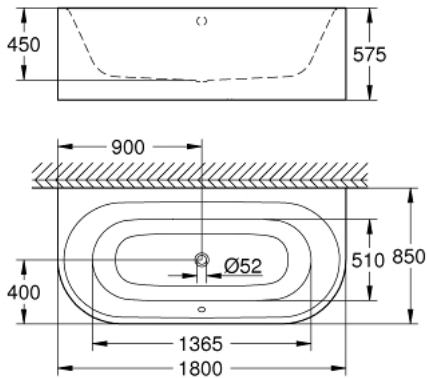

39 622 000 ESSENCE BADEKAR

PRODUKTBESKRIVELSE

- Farve: Alpinhvid
- vægstående
- 180 x 85 cm
- højde 57,5 cm
- vandmængde 240 l
- brugbar volumen 170 l
- med overløb
- titanium-stål-legering
- egnet til Talento afløbssæt (28 943 000 + 19 025 000)
- egnet til Talento kar- og overløbsgarniture (28 943 000 + 19 025 000)
- egnet til Viega Multiplex Trio af- og overløb (funktionsenhed 6161.62 / 727970 + kromdele visign MT3 6161.13 / 725792)
- inkluderer støjundertrykkende måtter