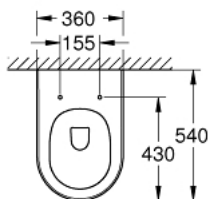

39 571 00H ESSENCE VÆGHÆNGT WC

PRODUKTBESKRIVELSE

- Farve: Alpinhvid
- til indbyggede cisterner
- spule
- kantløs
- horisontalt afløb
- skyllevolumen 3/4,5 l
- inkl. fikseringssæt
- sanitetsporcelæn
- komplet dækket med usynlig montering
- GROHE PureGuard-antiklæbebelægning og antibakteriel glasering
- Passer til følgende sæder: 39 577 000 (soft close)