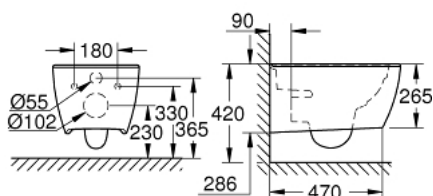

39 571 00H ESSENCE VÆGHÆNGT WC

PRODUKTBESKRIVELSE

- Farve: Alpinhvid
- til indbyggede cisterner
- spule
- kantløs
- horisontalt afløb
- skyllevolumen 3/4,5 l
- inkl. fikseringssæt
- sanitetsporcelæn
- komplet dækket med usynlig montering
- GROHE PureGuard-antiklæbebelægning og antibakteriel glasering
- Passer til følgende sæder: 39 577 000 (soft close)