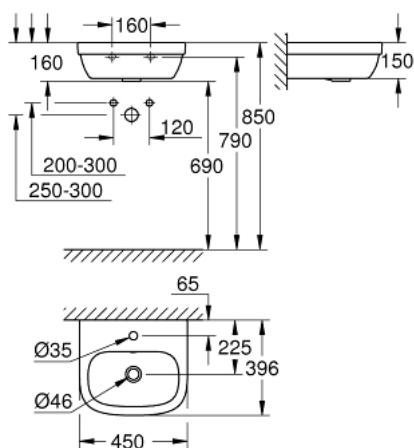

39 324 00H EURO CERAMIC LILLE HÅNDVASK 45 MED PUREGUARD-BELÆGNING

PRODUKTBESKRIVELSE

- Farve: Alpinhvid
- væghængt
- 1-hul
- med overløb
- 450 x 396 mm
- sanitetsporcelæn
- afstand mellem installationshuller: 160 mm
- GROHE PureGuard-antiklæbebelægning og antibakteriel glasering