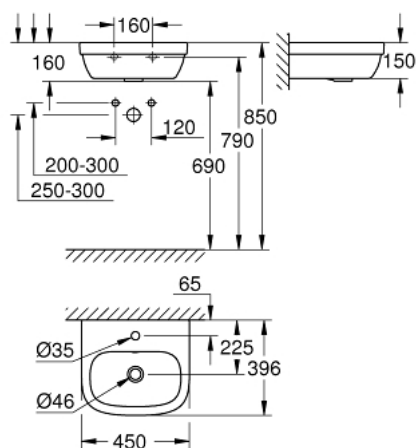

### PRODUKTBESKRIVELSE

- Farve: Alpinhvid
- væghængt
- 1-hul
- med overløb
- 450 x 396 mm
- sanitetsporcelæn
- afstand mellem installationshuller: 160 mm
- valgfri: GROHE PureGuard antyklæbe-belægning og antibakteriel glasering (00H)