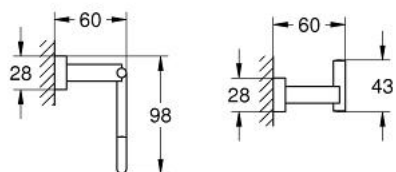

40 777 001 ESSENTIALS CUBE GÆSTEBADEVÆRELSE TILBEHØRSSÆT 3 I 1

PRODUKTBESKRIVELSE

- Farve: Krom
- materiale: metal
- bestående af:
 - håndklædekrog (40 511 001)
 - papirholder (40 507 001)
 - håndklædeholder (40 509 001)
- skjulte fastgøringsskruer
- GROHE Long-Life Shine-krombelægning