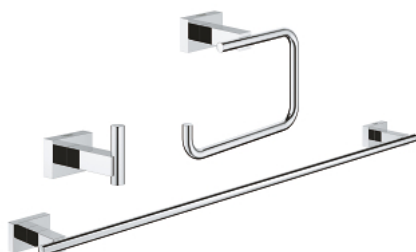

40 777 001 ESSENTIALS CUBE GÆSTEBADEVÆRELSE TILBEHØRSSÆT 3 I 1

PRODUKTBESKRIVELSE

- Farve: Krom
- materiale: metal
- bestående af:
 - håndklædekrog (40 511 001)
 - papirholder (40 507 001)
 - håndklædeholder (40 509 001)
- skjulte fastgøringsskruer
- GROHE Long-Life Shine-krombelægning