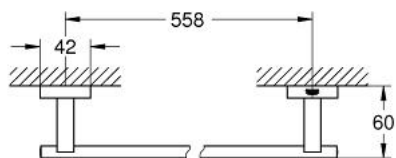

40 777 001 ESSENTIALS CUBE GÆSTEBADEVÆRELSE TILBEHØRSSÆT 3 I 1

PRODUKTBESKRIVELSE

- Farve: Krom
- materiale: metal
- bestående af:
 - håndklædekrog (40 511 001)
 - papirholder (40 507 001)
 - håndklædeholder (40 509 001)
- skjulte fastgøringsskruer
- GROHE Long-Life Shine-krombelægning