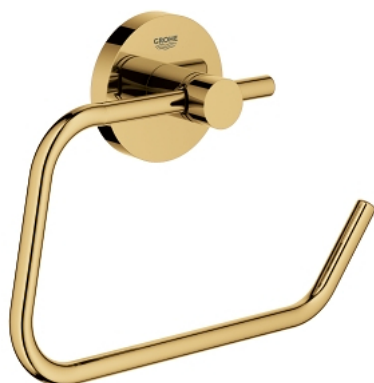

40 689 GL1 ESSENTIALS PAPIRHOLDER

PRODUKTBESKRIVELSE

- Farve: Poleret Cool Sunrise
- materiale: metal
- uden låg
- skjulte fastgøringsskruer
- GROHE Long-Life Shine-belægning
- egnet til skruring (inklusive skruer og dybler) eller limning (lim/klæbemiddel 40 915 000 sælges separat)