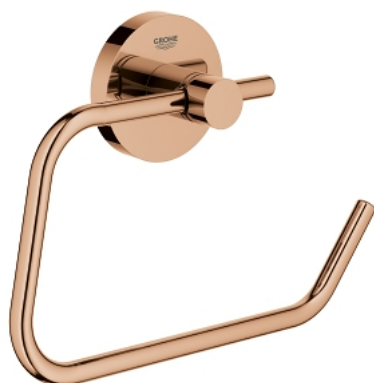

40 689 DA1 ESSENTIALS PAPIRHOLDER

PRODUKTBESKRIVELSE

- Farve: Poleret Warm Sunset
- materiale: metal
- uden låg
- skjulte fastgøringsskruer
- GROHE Long-Life Shine-belægning
- egnet til skruring (inklusive skruer og dybler) eller limning (lim/klæbemiddel 40 915 000 sælges separat)