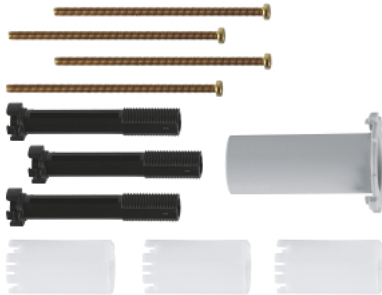

## 14 048 000 RAPIDO SMARTBOX UNIVERSALT FORLÆNGERSÆT TIL ETGREBSARMATURER, 25 MM

### PRODUKTBESKRIVELSE

- passer til Grohtherm SmartControl og SmartControl termostatsæt til endelig installation i kombination med GROHE Rapido SmartBox