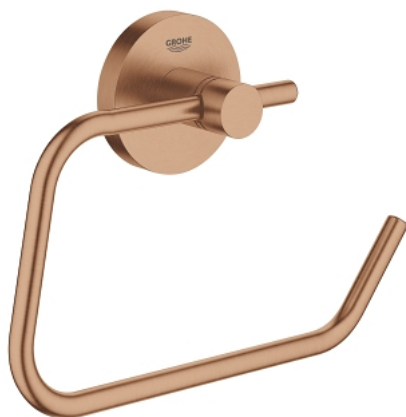

40 689 DL1 ESSENTIALS PAPIRHOLDER

PRODUKTBESKRIVELSE

- Farve: Børstet Warm Sunset
- materiale: metal
- uden låg
- skjulte fastgøringsskruer
- GROHE Long-Life Shine-belægning
- egnet til skruring (inklusive skruer og dybler) eller limning (lim/klæbemiddel
40 915 000 sælges separat)