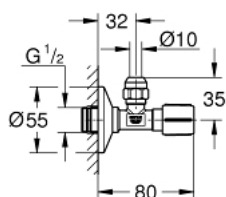

22 039 000 HJØRNEVENTIL, DN 15

PRODUKTBESKRIVELSE

- Farve: Krom
- selvforsglende gevind
- vægtilslutning 1/2"
- Udløb, 3/8" gevind
- med længdekompensation
- med kompressionsfitting Ø 10mm
- Vandbeskyttet afspærrings-spindel, messing, med fedt-kammer og dobbelt o-ringsforsegling
- langt forbindelsesskaf
- ergonomisk metalhåndtag
- neutral markering
- vægrosette i metal, push-on Ø 55 mm
- GROHE Long-Life Shine-belægning