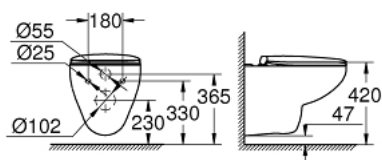

39 351 000 **BAU CERAMIC VÆGHÆNGT WC-SÆT**

PRODUKTBESKRIVELSE

- Farve: Alpinhvid
- bestående af:
 - Bau Ceramic væghængt WC (39 427 000)
 - til indbyggede cisterner
 - horisontalt afløb
 - spule
 - kantløs
 - skyllevolumen 3/6 l
 - sanitetsporcelæn
 - Bau Ceramic WC seat (39 493 000)
- soft close
- quick release-funktion
- aftageligt
- materiale: Duroplast
- inkl. fikseringssæt