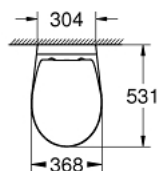

39 351 000 **BAU CERAMIC VÆGHÆNGT WC-SÆT**

PRODUKTBESKRIVELSE

- Farve: Alpinhvid
- bestående af:
 - Bau Ceramic væghængt WC (39 427 000)
 - til indbyggede cisterner
 - horisontalt afløb
 - spule
 - kantløs
 - skyllevolumen 3/6 l
 - sanitetsporcelæn
 - Bau Ceramic WC seat (39 493 000)
- soft close
- quick release-funktion
- aftageligt
- materiale: Duroplast
- inkl. fikseringssæt