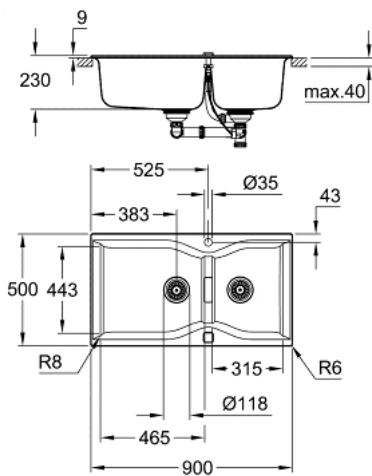

31 658 AT0 K700 KOMPOSITVASK

PRODUKTBESKRIVELSE

- Farve: grå granit
- model: K700 100-C 90/50 2.0 rev
- monteringsstype: nedfældet
- materiale: kvartskomposit
- GROHE Whisper
- min. skabsstørrelse: 1000 mm
- mål: 900 x 500 mm
- 1 kumme: 465 x 443 x 230 mm
- 1 kumme: 315 x 443 x 230 mm
- ydre radius: R6, indre radius i skål: R8
- GROHE FastFixation system til hurtig montering
- Kummen er monterbar i venstre eller højre side
- cut-out: 880 x 480 mm
- afløb: bundventil
- inkluderet tilbehør: automatisk afløbsbeslag med drejeligt håndtag, afløbssæt, kurvfilter, monteringssæt
- Valgfrit tryk for at åbne excenter (40 986 SD0)

- antal fastgørelseselementer inkluderet (top monteret): 10

- varmebestandig op til 180° C