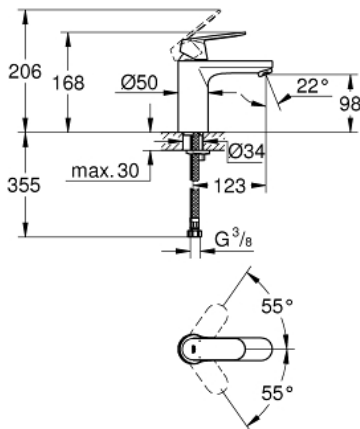

23 327 KW0 EUROSMART COSMOPOLITAN HÅNDVASKARMATUR

PRODUKTBESKRIVELSE

- Farve: Mat Sort
- Ethulsmontage
- metalgreb
- GROHE SilkMove 35mm keramisk patron
- justerbar volumenbegrænser
- GROHE Long-Life Shine-krombelægning
- GROHE Water Saving mousseur 5,7 l/min
- GROHE FastFixation installationssystem til hurtig montage

- glat krop
- Fleksible tilslutningsslanger 3/8"
- min. tryk 1,0 bar
- temperaturbegrænser kan tilvælges (46 375)