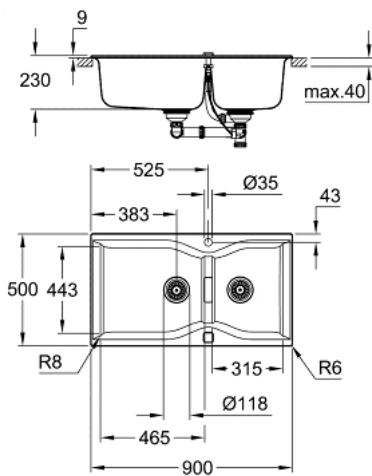

31 658 AP0 K700 KOMPOSITVASK

PRODUKTBESKRIVELSE

- Farve: sort granit
 - model: K700 100-C 90/50 2.0 rev
 - monteringsstype: nedfældet
 - materiale: kvartskomposit
 - GROHE Whisper
 - min. skabsstørrelse: 1000 mm
 - mål: 900 x 500 mm
 - 1 kumme: 465 x 443 x 230 mm
 - 1 kumme: 315 x 443 x 230 mm
 - ydre radius: R6, indre radius i skål: R8
 - GROHE FastFixation system til hurtig montering
 - Kummen er monterbar i venstre eller højre side
 - cut-out: 880 x 480 mm
 - afløb: bundventil
 - inkluderet tilbehør: automatisk afløbsbeslag med drejeligt håndtag, afløbssæt, kurvfilter, monteringssæt
 - Valgfrit tryk for at åbne excenter (40 986 SD0)
-
- antal fastgørelseselementer inkluderet (top monteret): 10
-
- varmebestandig op til 180° C