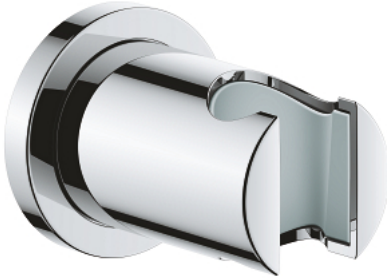

27 074 000 **RAINSHOWER HÅNDBRUSERHOLDER TIL VÆG**

**PRODUKTBESKRIVELSE**

- Farve: Krom
- ikke indstillelig
- rund plade mod væggen
- GROHE Long-Life Shine-krombelægning