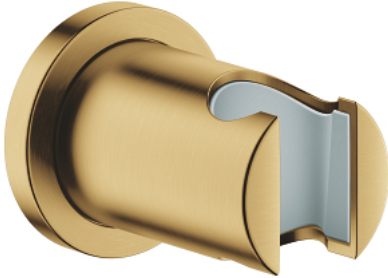

27 074 GN0 RAINSHOWER HÅNDBRUSERHOLDER TIL VÆG

PRODUKTBESKRIVELSE

- Farve: Børstet Cool Sunrise
- ikke indstillelig
- rund plade mod væggen
- GROHE Long-Life Shine-belægning