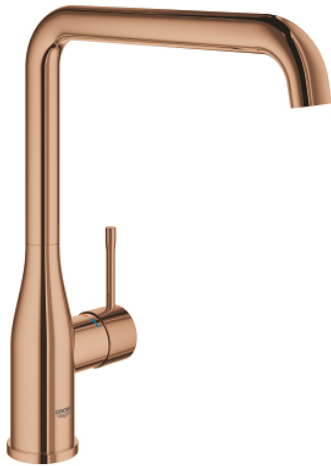

30 269 DA0 ESSENCE KØKKENARMATUR

PRODUKTBESKRIVELSE

- Farve: Poleret Warm Sunset
- højt udløb
- Ethulsmontage
- GROHE Long-Life Shine-belægning
- GROHE SilkMove 28mm keramisk patron
- mousseur
- med svingtud
- svingfelt 0° / 150° / 360°
- Fleksible tilslutningslanger 3/8"
-
- integreret temperaturbegrænser
- min. tryk 1,0 bar